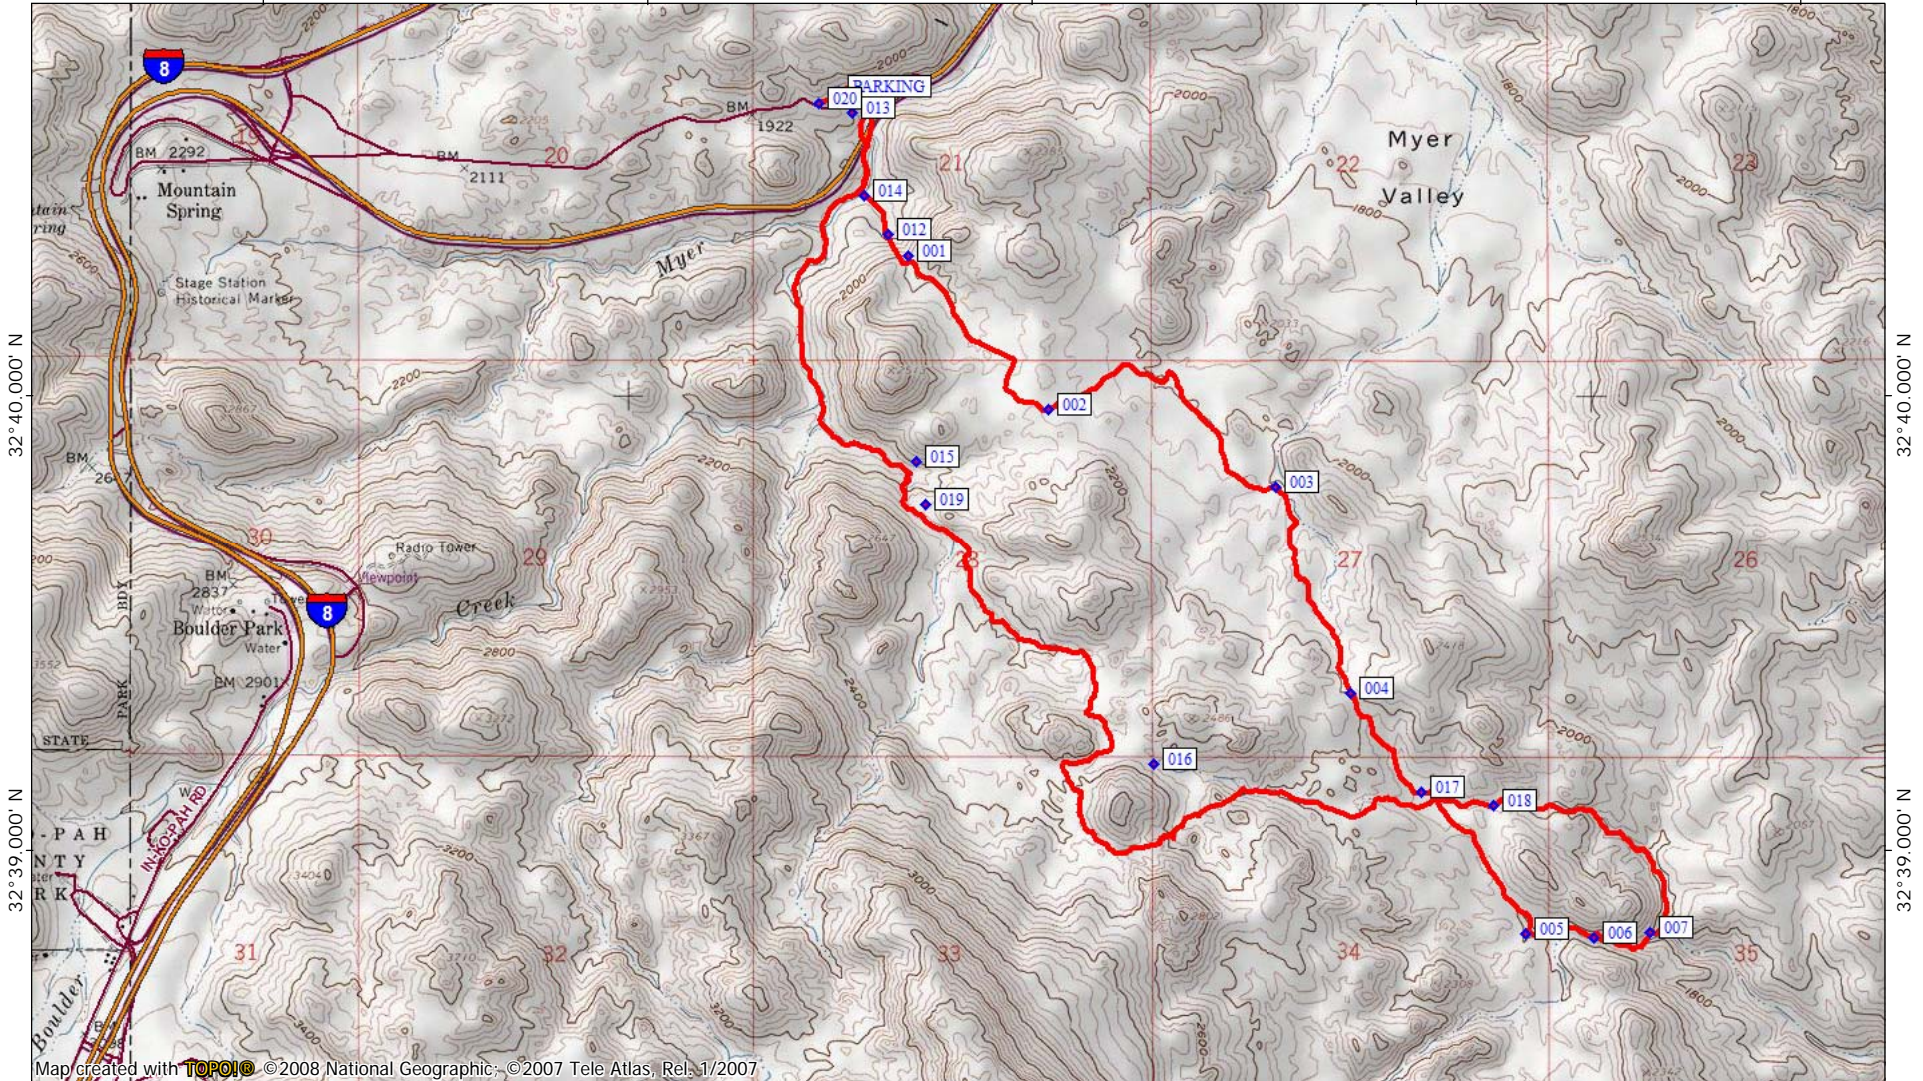

Pinto Canyon

116°06.000' W

116°05.000' W

116°04.000' W

116°03.000' W

WGS84 116°02.000' W

Map created with **TOPOLIO** ©2008 National Geographic, ©2007 Tele Atlas, Rel. 1/2007

116°06.000' W

116°05.000' W

116°04.000' W

116°03.000' W

WGS84 116°02.000' W

TN ↑ MN
12°
02/10/11